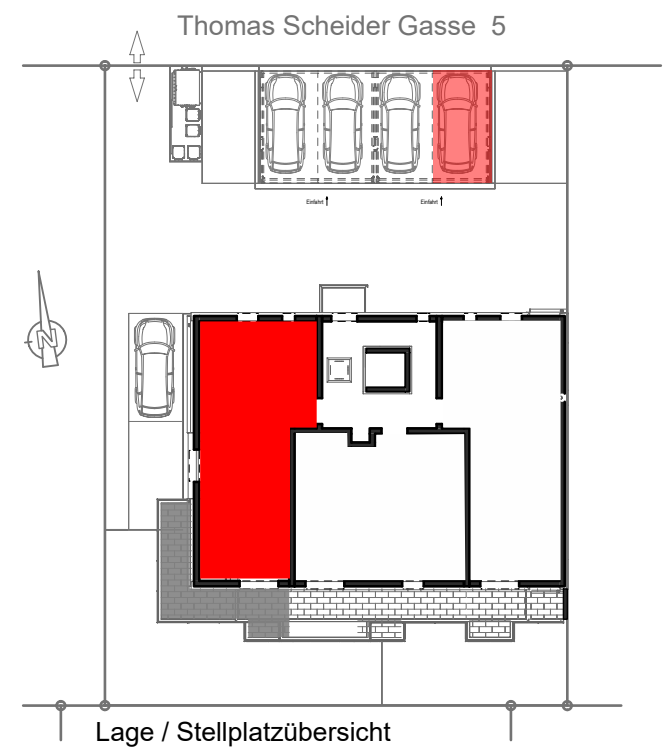

THOMAS SCHEIDER GASSE 5-7 GERASDORF

HK Vorbereitung für Handtuchheizkörper

Wohnungsstation

Fliesen

Parkett

Kunststein

Thomas Scheider Gasse 5

TOP	2	1.OBERGESCHOSS	
Nutzfläche		53.17 m ²	
Balkon	15.59m ²	Einlagerraum	3.87m ²