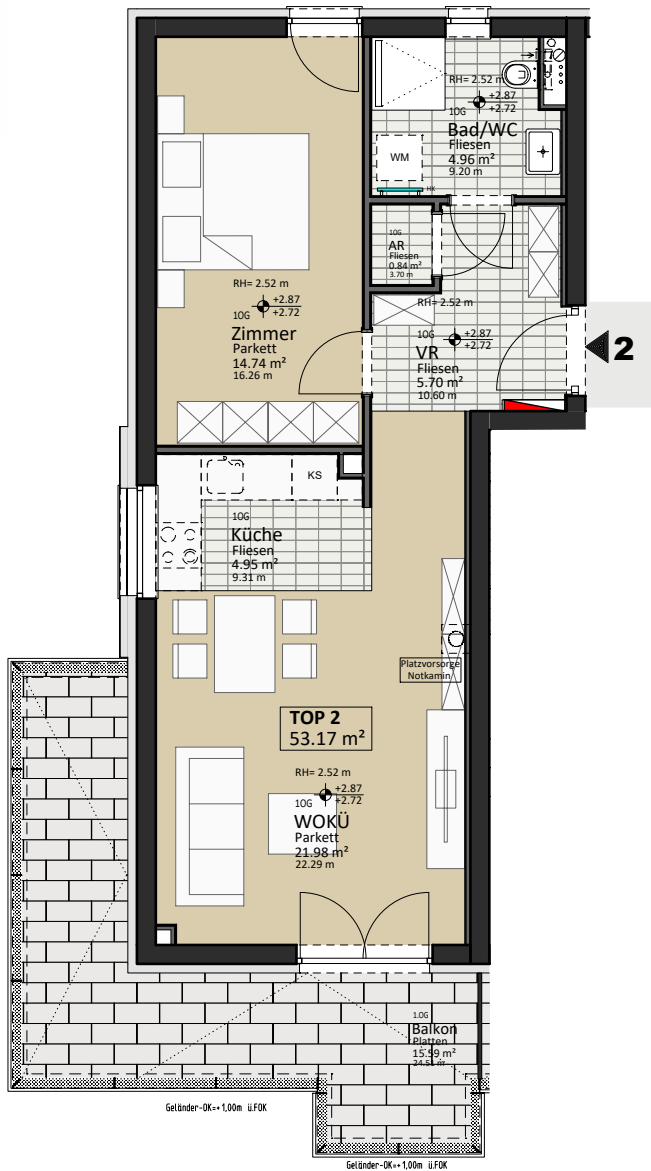

THOMAS SCHEIDER GASSE 5-7 GERASDORF

HK Vorbereitung für Handtuchheizkörper

Wohnungsstation

Fliesen

Parkett

Kunststein

Thomas Scheider Gasse 5

TOP	2	1.OBERGESCHOSS	
Nutzfläche		53.17 m ²	
Balkon	15.59m ²	Einlagerraum	3.87m ²

Die dargestellten Einrichtungsgegenstände gehören nicht zur Wohnungsausstattung, sie dienen lediglich als Einrichtungsvorschlag. Gestalterische und technische Änderungen vorbehalten