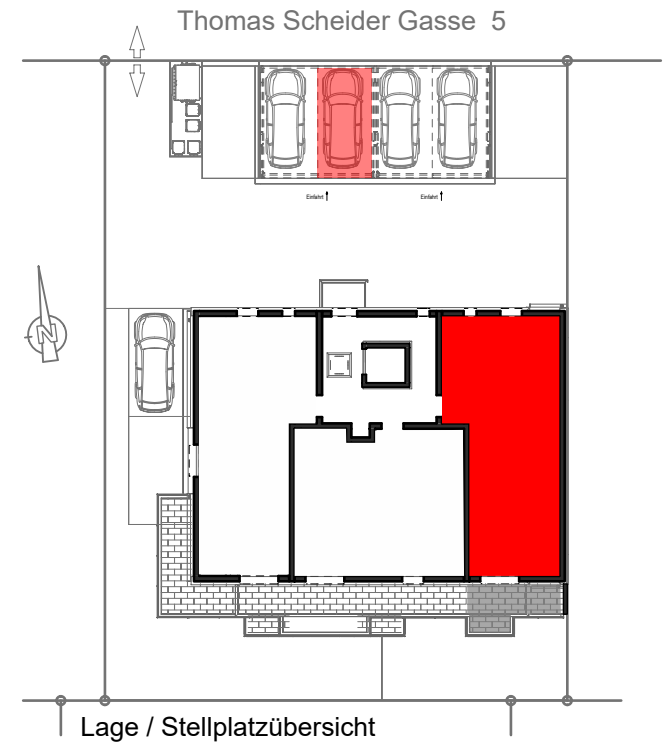

# THOMAS SCHEIDER GASSE 5-7 GERASDORF

HK Vorbereitung für Handtuchheizkörper

Wohnungsstation

Fiesen

Parkett

Kunststein

## Thomas Scheider Gasse 5

M= 1:100 (bei Ausdruck auf A4)

Die dargestellten Einrichtungsgegenstände gehören nicht zur Wohnungsausstattung, sie dienen lediglich als Einrichtungsvorschlag. Gestalterische und technische Änderungen vorbehalten

TOP	4	1.OBERGESCHOSS	
Nutzfläche	53.25 m <sup>2</sup>		
Balkon	7.85 m <sup>2</sup>	Einlagerraum	3.87m <sup>2</sup>