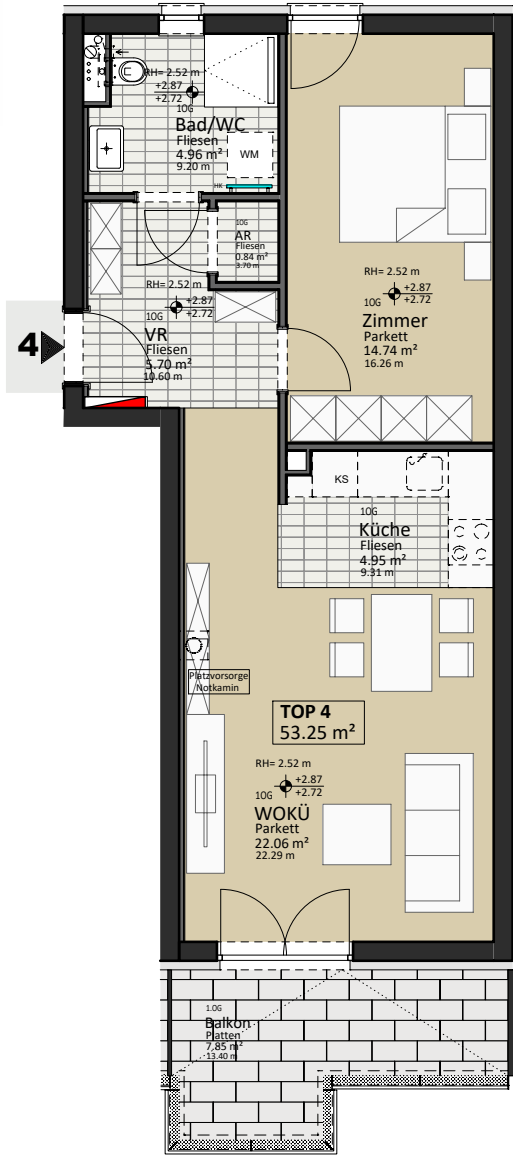

# THOMAS SCHEIDER GASSE 5-7 GERASDORF

HK Vorbereitung für Handtuchheizkörper

Wohnungsstation

Fiesen

Parkett

Kunststein

## Thomas Scheider Gasse 5

M= 1:100 (bei Ausdruck auf A4)

Die dargestellten Einrichtungsgegenstände gehören nicht zur Wohnungsausstattung, sie dienen lediglich als Einrichtungsvorschlag. Gestalterische und technische Änderungen vorbehalten

TOP	4	1.OBERGESCHOSS	
Nutzfläche	53.25 m <sup>2</sup>		
Balkon	7.85 m <sup>2</sup>	Einlagerraum	3.87m <sup>2</sup>