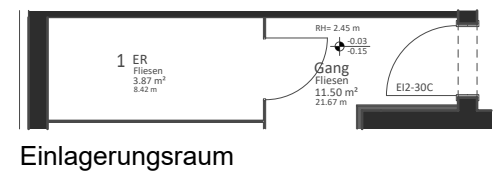

## Thomas Scheider Gasse 7

TOP	1	ERDGESCHOSS	
Nutzfläche	103.16 m <sup>2</sup>	Garten	ca.48.59m <sup>2</sup>
Terrasse	8.75m <sup>2</sup>	Einlagerraum	3.87m <sup>2</sup>

Die dargestellten Einrichtungsgegenstände gehören nicht zur Wohnungsausstattung, sie dienen lediglich als Einrichtungsvorschlag. Gestalterische und technische Änderungen vorbehalten