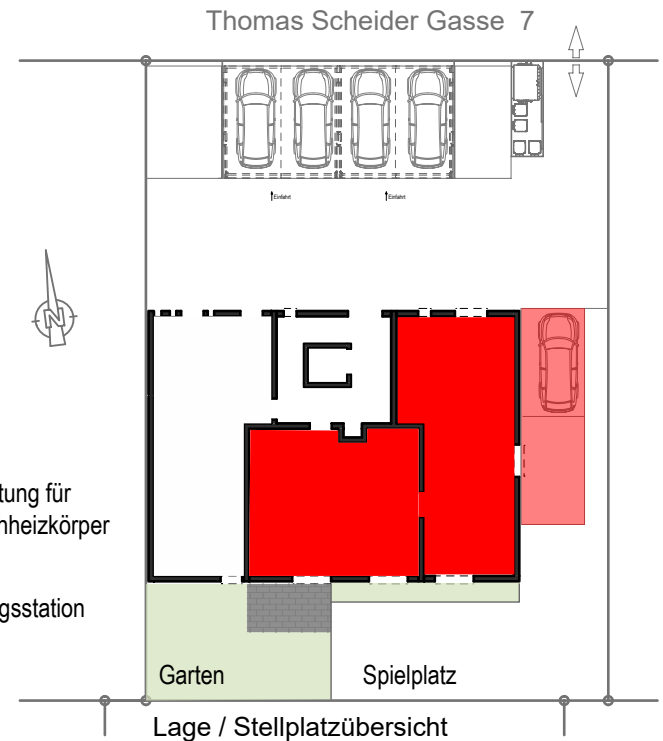

# THOMAS SCHEIDER GASSE 5-7 GERASDORF

HK  
Vorbereitung für Handtuchheizkörper

Wohnungsstation

Fliesen

Parkett

Kunststein

## Thomas Scheider Gasse 7

TOP	1	ERDGESCHOSS	
Nutzfläche	103.16 m <sup>2</sup>	Garten	ca.48.59m <sup>2</sup>
Terrasse	8.75m <sup>2</sup>	Einlagerraum	3.87m <sup>2</sup>

Die dargestellten Einrichtungsgegenstände gehören nicht zur Wohnungsausstattung, sie dienen lediglich als Einrichtungsvorschlag. Gestalterische und technische Änderungen vorbehalten