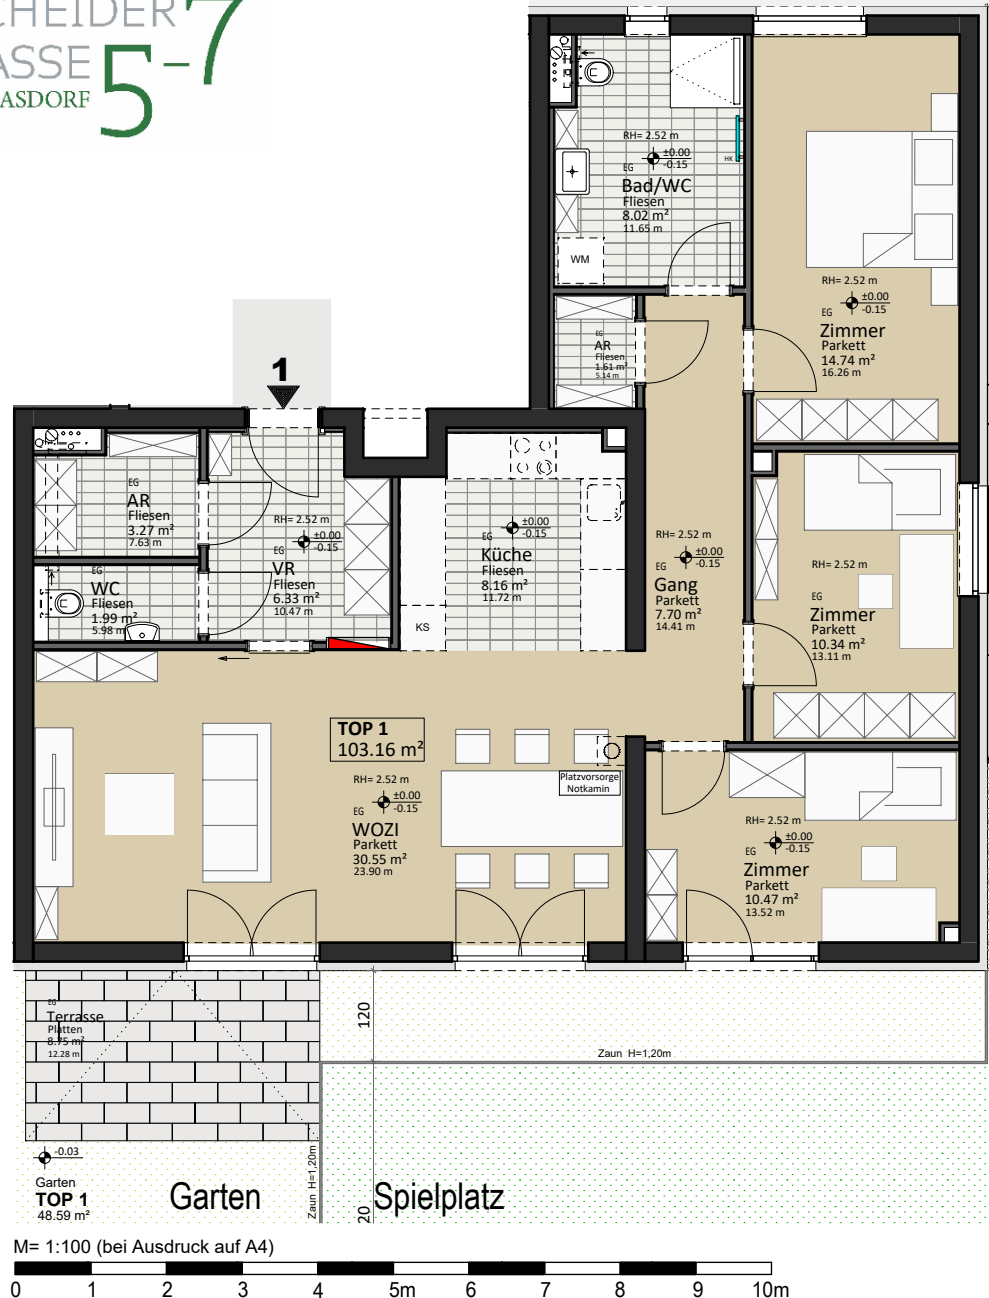

# THOMAS SCHEIDER GASSE 5-7 GERASDORF

HK  
Vorbereitung für Handtuchheizkörper

Wohnungsstation

Fliesen

Parkett

Kunststein

## Thomas Scheider Gasse 7

TOP	1	ERDGESCHOSS	
Nutzfläche	103.16 m <sup>2</sup>	Garten	ca.48.59m <sup>2</sup>
Terrasse	8.75m <sup>2</sup>	Einlagerraum	3.87m <sup>2</sup>

Die dargestellten Einrichtungsgegenstände gehören nicht zur Wohnungsausstattung, sie dienen lediglich als Einrichtungsvorschlag. Gestalterische und technische Änderungen vorbehalten